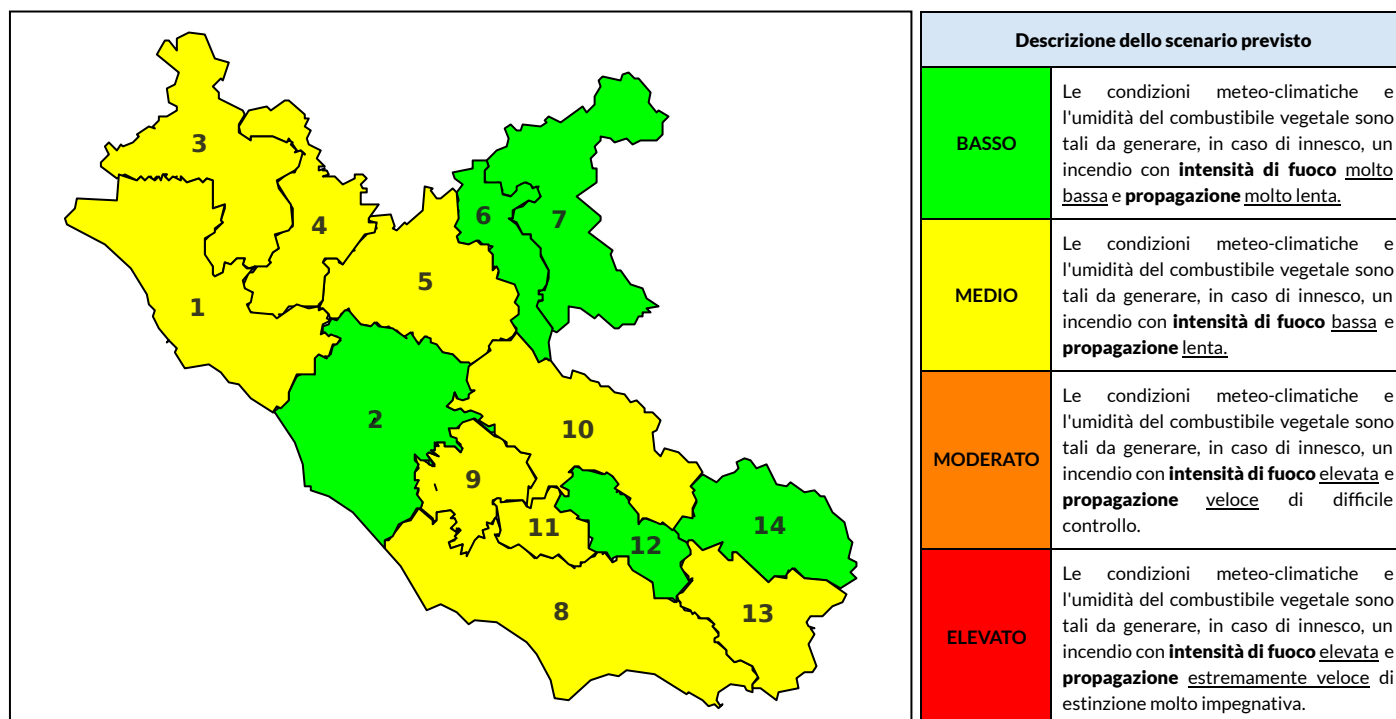

BOLLETTINO DI PERICOLOSITA' DA INCENDI BOSCHIVI

Previsioni per domani 28-6-2023

Livello di pericolosità da incendio boschivo per Zona di Allerta AIB

Bollettino emesso nel periodo della campagna AIB Lazio sulla base del modello previsionale RISICOLazio, sviluppato in collaborazione con Fondazione CIMA, che fornisce un supporto per la valutazione della Pericolosità da incendio boschivo aggregata sulle Zone di Allerta AIB, approvate come parte integrante del Piano AIB Lazio 2020-2022 con DGR n° 270 del 15/05/2020. Il dettaglio della distribuzione dei Comuni nelle Zone AIB è consultabile al link <https://protezionecivile.regione.lazio.it/zone_allerta_aib_comuni/>. Le Norme Comportamentali per la popolazione sono consultabili al link <https://protezionecivile.regione.lazio.it/norme_comportamentali_aib/>.

Zona AIB	1	2	3	4	5	6	7	8	9	10	11	12	13	14
Livello Pericolosità	MEDIO	BASSO	MEDIO	MEDIO	MEDIO	BASSO	BASSO	MEDIO	MEDIO	MEDIO	MEDIO	BASSO	MEDIO	BASSO