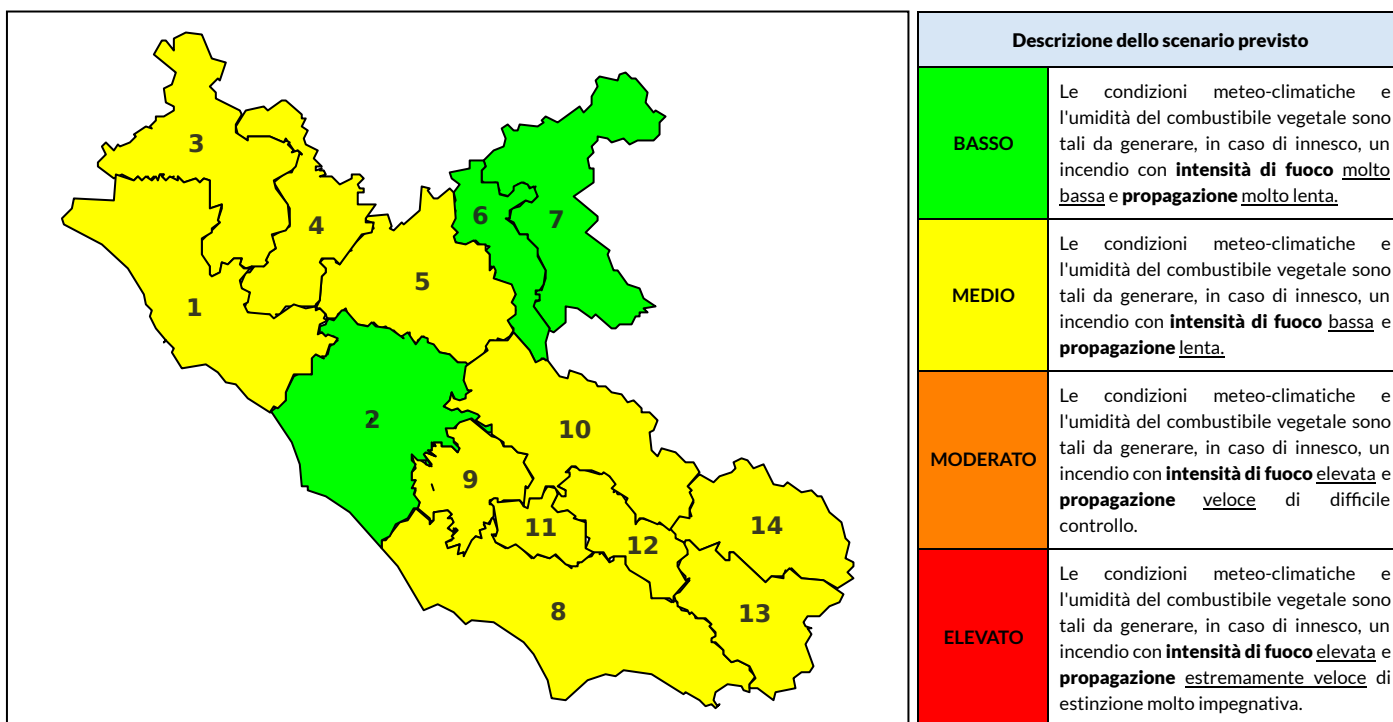

BOLLETTINO DI PERICOLOSITA' DA INCENDI BOSCHIVI

Previsioni per oggi 27-6-2023

Livello di pericolosità da incendio boschivo per Zona di Allerta AIB

Bollettino emesso nel periodo della campagna AIB Lazio sulla base del modello previsionale RISICOLazio, sviluppato in collaborazione con Fondazione CIMA, che fornisce un supporto per la valutazione della Pericolosità da incendio boschivo aggregata sulle Zone di Allerta AIB, approvate come parte integrante del Piano AIB Lazio 2020-2022 con DGR n° 270 del 15/05/2020. Il dettaglio della distribuzione dei Comuni nelle Zone AIB è consultabile al link https://protezionecivile.regione.lazio.it/zone_allerta_aib_comuni/. Le Norme Comportamentali per la popolazione sono consultabili al link https://protezionecivile.regione.lazio.it/norme_comportamentali_aib/.

Zona AIB	1	2	3	4	5	6	7	8	9	10	11	12	13	14
Livello Pericolosità	MEDIO	BASSO	MEDIO	MEDIO	MEDIO	BASSO	BASSO	MEDIO	MEDIO	MEDIO	MEDIO	MEDIO	MEDIO	MEDIO

NOTE

BOLLETTINO DI PERICOLOSITA' DA INCENDI BOSCHIVI

Previsioni per domani 28-6-2023

Livello di pericolosità da incendio boschivo per Zona di Allerta AIB

Bollettino emesso nel periodo della campagna AIB Lazio sulla base del modello previsionale RISICOLazio, sviluppato in collaborazione con Fondazione CIMA, che fornisce un supporto per la valutazione della Pericolosità da incendio boschivo aggregata sulle Zone di Allerta AIB, approvate come parte integrante del Piano AIB Lazio 2020-2022 con DGR n° 270 del 15/05/2020. Il dettaglio della distribuzione dei Comuni nelle Zone AIB è consultabile al link https://protezionecivile.regione.lazio.it/zone_allerta_aib_comuni/. Le Norme Comportamentali per la popolazione sono consultabili al link https://protezionecivile.regione.lazio.it/norme_comportamentali_aib/.